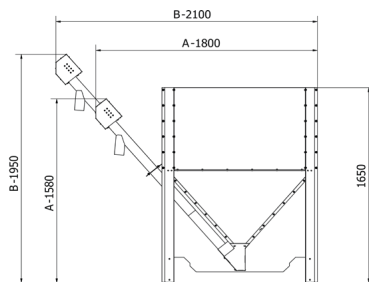

DRACO

model	Cena bez DPH	Cena s DPH
35	3 855,00 €	4 741,65 €
75	6 400,00 €	7 872,00 €
150	13 200,00 €	16 236,00 €

DRACO D

model	Cena bez DPH	Cena s DPH
15	3 290,00 €	4 046,70 €
25	3 680,00 €	4 526,40 €
50	4 760,00 €	5 854,80 €

ZÁSOBNÍK
2300 L.