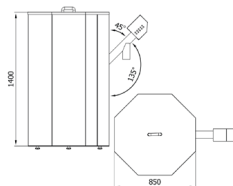

ZÁSOBNÍK
500 L.