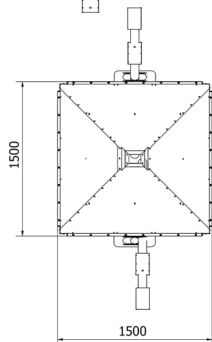

ZÁSOBNÍK
240 L.

ZÁSOBNÍK
340 L.

ZÁSOBNÍK
500 L.

ZÁSOBNÍK
1500 L.

ZÁSOBNÍK
2300 L.

Dodatočné vybavenie pre kotly série Bio - za príplatok Cena bez DPH Cena s DPH

Zásobníky paliva

240 litrov (≈155kg)	250,00 €	307,50 €
340 litrov (≈220kg)	295,00 €	362,85 €
500 litrov (≈325kg)	575,00 €	707,25 €
1500 litrov (≈1000kg)	725,00 €	891,75 €
2300 litrov (≈1500kg)	815,00 €	1 002,45 €