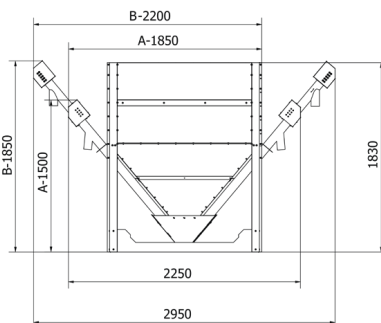

DRACO

model	Cena bez DPH	Cena s DPH
35	3 855,00 €	4 741,65 €
75	6 400,00 €	7 872,00 €
150	13 200,00 €	16 236,00 €

DRACO D

model	Cena bez DPH	Cena s DPH
15	3 290,00 €	4 046,70 €
25	3 680,00 €	4 526,40 €
50	4 760,00 €	5 854,80 €

ZÁSOBNÍK
2300 L.