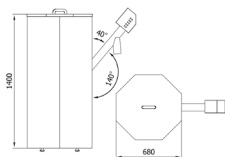

ZÁSOBNÍK
340 L.

ZÁSOBNÍK
2300 L.