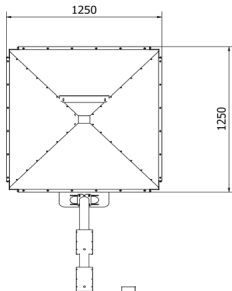

ZÁSOBNÍK
240 L.

ZÁSOBNÍK
340 L.

ZÁSOBNÍK
500 L.

ZÁSOBNÍK
1500 L.

ZÁSOBNÍK
2300 L.

Dodatočné vybavenie pre kotly série Bio - za príplatok Cena bez DPH Cena s DPH

Zásobníky paliva

240 litrov (≈155kg)	250,00 €	307,50 €
340 litrov (≈220kg)	295,00 €	362,85 €
500 litrov (≈325kg)	575,00 €	707,25 €
1500 litrov (≈1000kg)	725,00 €	891,75 €
2300 litrov (≈1500kg)	815,00 €	1 002,45 €