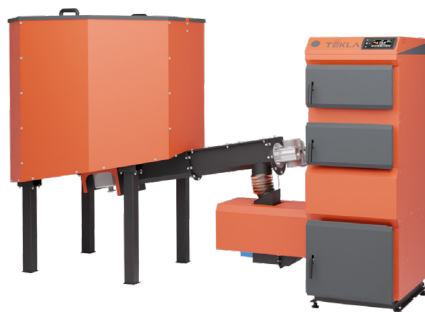

## DRACO ECO

Horák ECO na drevnú štiepku,  
s automatickým zapaľovaním  
Samočistenie horáka  
Regulácie Estima Igneo TOUCH  
Snímač vonkajšej teploty

**NOVINKA!**

model	Cena bez DPH	Cena s DPH
<b>25</b>	6 150,00 €	<b>7 380,00 €</b>