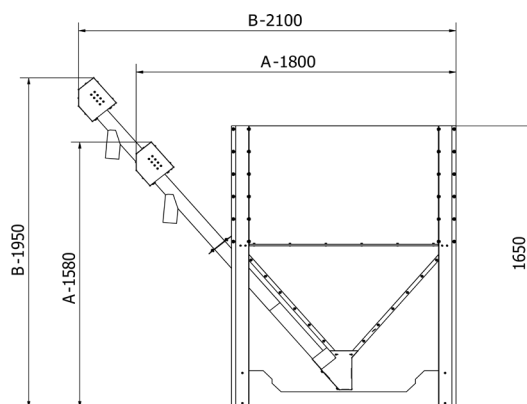

DRACO D BIO LUX

Horák na pelety FIREBLAST
Automatický zapalovač
Horák s automatickým čistením
Regulátor kotla Estyma Igneo TOUCH
Snímač vonkajšej teploty

model	Cena bez DPH	Cena s DPH
15	3 580,00 €	4 296,00 €
22	3 880,00 €	4 656,00 €
30	4 335,00 €	5 202,00 €

DRACO

Retortový horák na ekohrášok
Regulácia SELECT
Snímač vonkajšej teploty

model	Cena bez DPH	Cena s DPH
35	3 450,00 €	4 140,00 €
75	5 670,00 €	6 810,00 €
150	11 650,00 €	13 980,00 €

DRACO D

Retortový horák na ekohrášok
Regulátor SELECT
Snímač vonkajšej teploty

model	Cena bez DPH	Cena s DPH
15	2 930,00 €	3 516,00 €
25	3 280,00 €	3 936,00 €
50	4 250,00 €	5 100,00 €