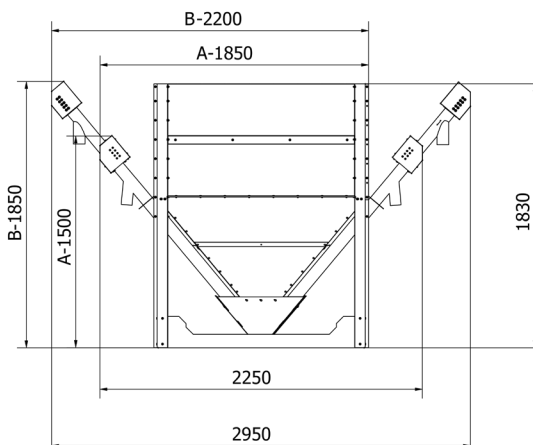

DRACO D BIO LUX

Horák na pelety FIREBLAST
Automatický zapalovač
Horák s automatickým čistením
Regulátor kotla Estyma Igneo TOUCH
Snímač vonkajšej teploty

model	Cena bez DPH	Cena s DPH
15	3 580,00 €	4 296,00 €
22	3 880,00 €	4 656,00 €
30	4 335,00 €	5 202,00 €

DRACO

Retortový horák na ekohrášok
Regulácia SELECT
Snímač vonkajšej teploty

model	Cena bez DPH	Cena s DPH
35	3 450,00 €	4 140,00 €
75	5 670,00 €	6 810,00 €
150	11 650,00 €	13 980,00 €

DRACO D

Retortový horák na ekohrášok
Regulátor SELECT
Snímač vonkajšej teploty

model	Cena bez DPH	Cena s DPH
15	2 930,00 €	3 516,00 €
25	3 280,00 €	3 936,00 €
50	4 250,00 €	5 100,00 €