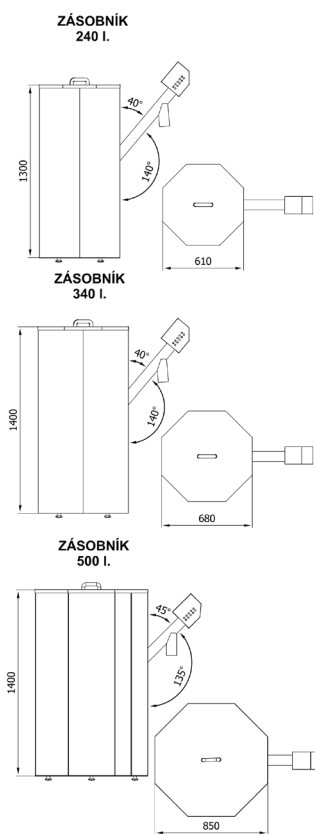

DRACO D BIO LUX

Horák na pelety FIREBLAST
Automatický zapalovač
Horák s automatickým čistením
Regulátor kotla Estyma Igneo TOUCH
Snímač vonkajšej teploty

model	Cena bez DPH	Cena s DPH
15	3 580,00 €	4 296,00 €
22	3 880,00 €	4 656,00 €
30	4 335,00 €	5 202,00 €

DRACO

Retortový horák na ekohrášok
Regulácia SELECT
Snímač vonkajšej teploty

model	Cena bez DPH	Cena s DPH
35	3 450,00 €	4 140,00 €
75	5 670,00 €	6 810,00 €
150	11 650,00 €	13 980,00 €

DRACO D

Retortový horák na ekohrášok
Regulátor SELECT
Snímač vonkajšej teploty

model	Cena bez DPH	Cena s DPH
15	2 930,00 €	3 516,00 €
25	3 280,00 €	3 936,00 €
50	4 250,00 €	5 100,00 €