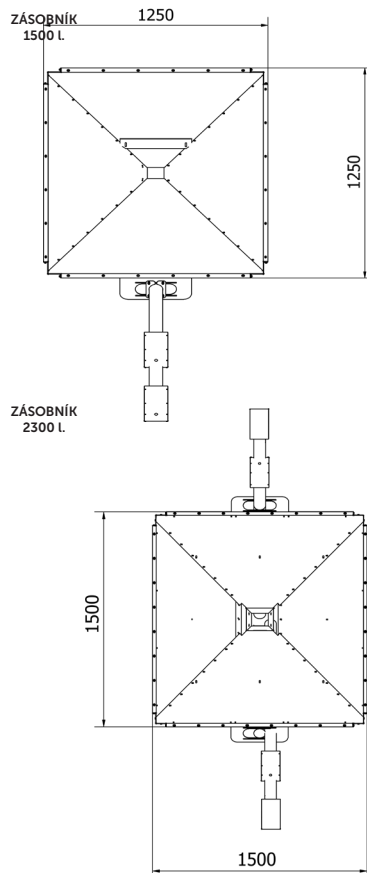

DRACO D BIO LUX

Horák na pelety FIREBLAST
Automatický zapalovač
Horák s automatickým čistením
Regulátor kotla Estyma Igneo TOUCH
Snímač vonkajšej teploty

model	Cena bez DPH	Cena s DPH
15	3 580,00 €	4 296,00 €
22	3 880,00 €	4 656,00 €
30	4 335,00 €	5 202,00 €

DRACO

Retortový horák na ekohrášok
Regulácia SELECT
Snímač vonkajšej teploty

model	Cena bez DPH	Cena s DPH
35	3 450,00 €	4 140,00 €
75	5 670,00 €	6 810,00 €
150	11 650,00 €	13 980,00 €

DRACO D

Retortový horák na ekohrášok
Regulátor SELECT
Snímač vonkajšej teploty

model	Cena bez DPH	Cena s DPH
15	2 930,00 €	3 516,00 €
25	3 280,00 €	3 936,00 €
50	4 250,00 €	5 100,00 €