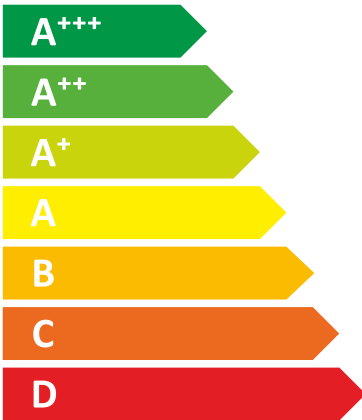

A⁺

23 kW

2019

2015/1187